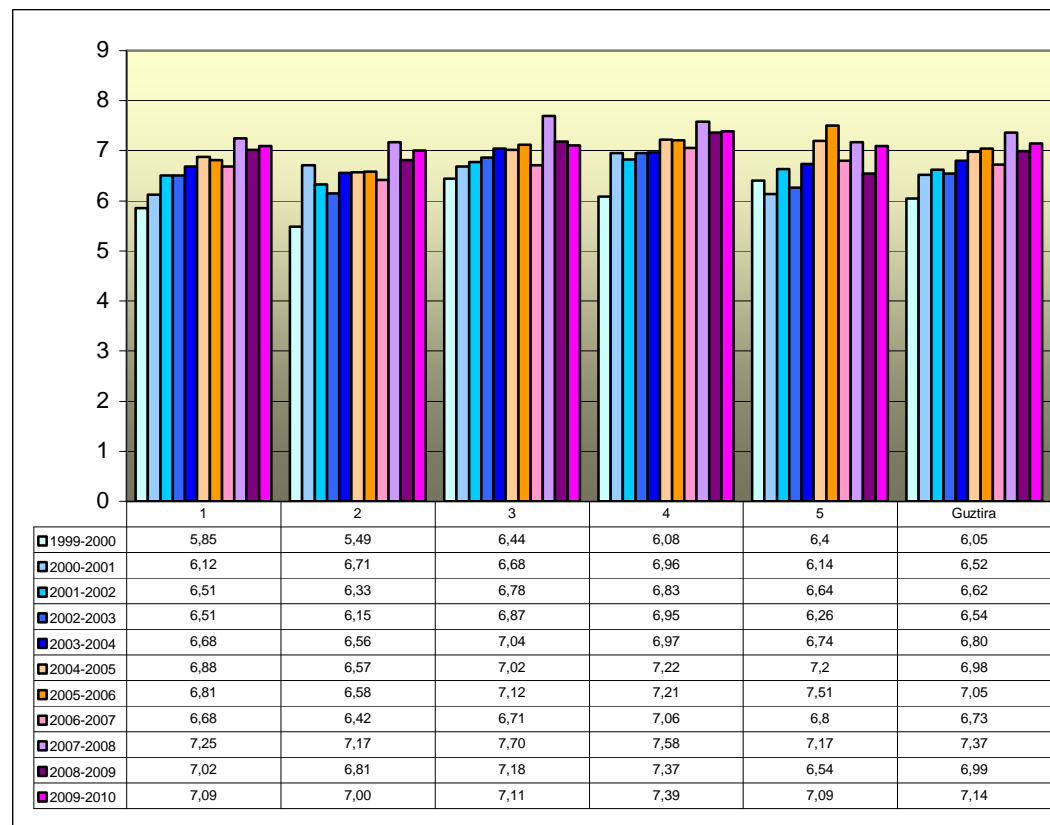

## IKASLEGOAREN HARRERA INKESTAREN EMAITZAK RESULTADOS DE LA ENCUESTA DE ACOGIDA AL ALUMNADO

09 - 10

Mila esker zuen parte hartzeagatik  
Hartutako inkestak: **386 (% 70,31)**

Muchas gracias por vuestra participación  
Encuestas recogidas: **386 (70,31 %)**

### INKESTAREN EMAITZAK / RESULTADOS DE LA ENCUESTA

1	<i>Harreraz gogobetetze maila</i> Grado de satisfacción general con la acogida	7,09
2	<i>Institutura sartzeko antolamendua</i> La organización de la entrada al instituto	7,00
3	<i>Zuzendaritza taldeak egindako aurkezpena</i> La presentación del Equipo Directivo	7,11
4	<i>Tutoreak emandako informazioa</i> La información dada por el/la tutor/a	7,39
5	<i>Bisita gidatua</i> La visita guiada	7,09

DISTRIBUCIÓN DE LA PUNTUACIÓN MEDIA BATEZBESTEKOA PUNTUAZIOAREN BANAKETA				
34 GRUPOS 34 TALDEAK	≤5	5-6	6-7	≥7
	0	4	8	22
	0 %	11,76 %	23,53 %	64,71 %

**Datuen errolda Kalitate iragarki-taulan daude**  
**El censo de los datos está expuesto en el tablón de Calidad**